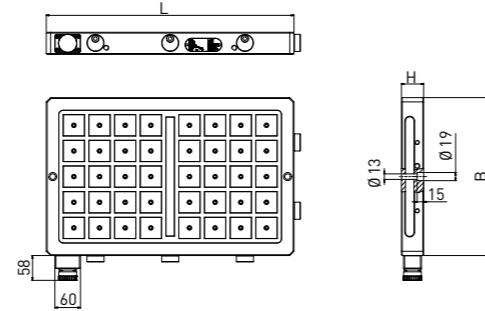

MAGNOS Performance Line Plus

Il nuovo Starter Kit per i piani magnetici SCHUNK